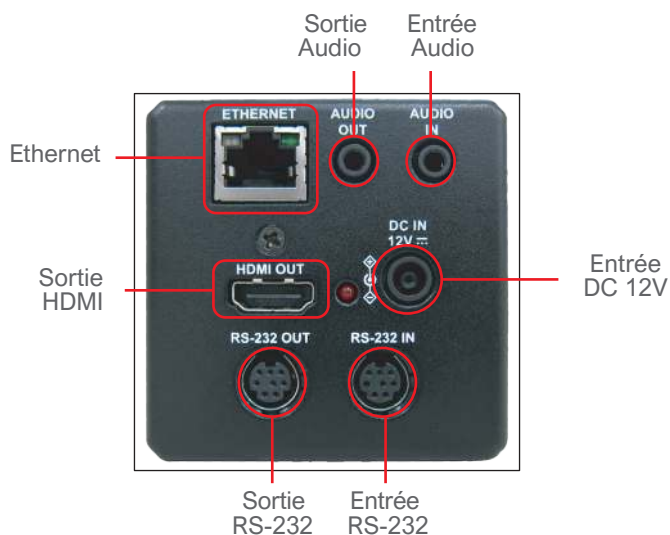

Spécificités produit

Capteur	1/2.5" 8MP CMOS
Format vidéo	Resolution : 4K/1080p/720p Fréquence d'image : 59.94/50/29.97/25
Interface de sortie vidéo (HD)	HDMI 2.0, Ethernet
Zoom optique	30x
Angle de vue horizontal	68°
Ouverture	F1.6 ~ F3.4
Longueur focale	4.6mm ~ 135mm
Vitesse d'obturation	1/8 ~ 1/10,000 sec
Distance minimum d'objet	1.5m (Wide/Tele)
Ratio S/N vidéo	> 50dB
Illumination min.	0.1 lux (F1.6, 50IRE, 30fps)
Mise au point	Auto, Manuel
Contrôle de gain	Auto, manuel
Balance des blancs	Auto, manuel
Contrôle de l'exposit.	Auto, manuel
WDR	Oui
3D NR	Oui

Inversion d'image	Oui
Presets	256
Flux vidéo multiple	H.265 4K 59.94fps H.264 1080p 59.94fps H.264 640x360 29.97fps
Format de compression audio	G.711 / AAC
Interface de caméra contrôle	RS-232 / Ethernet
Protocole de caméra contrôle	VISCA / PELCO D / ONVIF
Témoin Led	Oui
PoE	PoE (IEEE802.3af)
Diffusion vidéo	RTSP / RTMP / RTMPS / MPEG-TS / SRT
Compression vidéo	H.265 / H.264
Entrée audio	Line In/Mic In, Phone Jack 3.5mm x1
Sortie audio	Line Out, Phone Jack 3.5mm x1 Ethernet / HDMI
DC IN	12V +/- 20%
Consommation électrique	Allumée : 8.8W Veille : 2.4W
Poids	1 kg
Dimensions	170 x 67 x 67 mm (6.7" x 2.6" x 2.6")

I/O CONNECTIONS