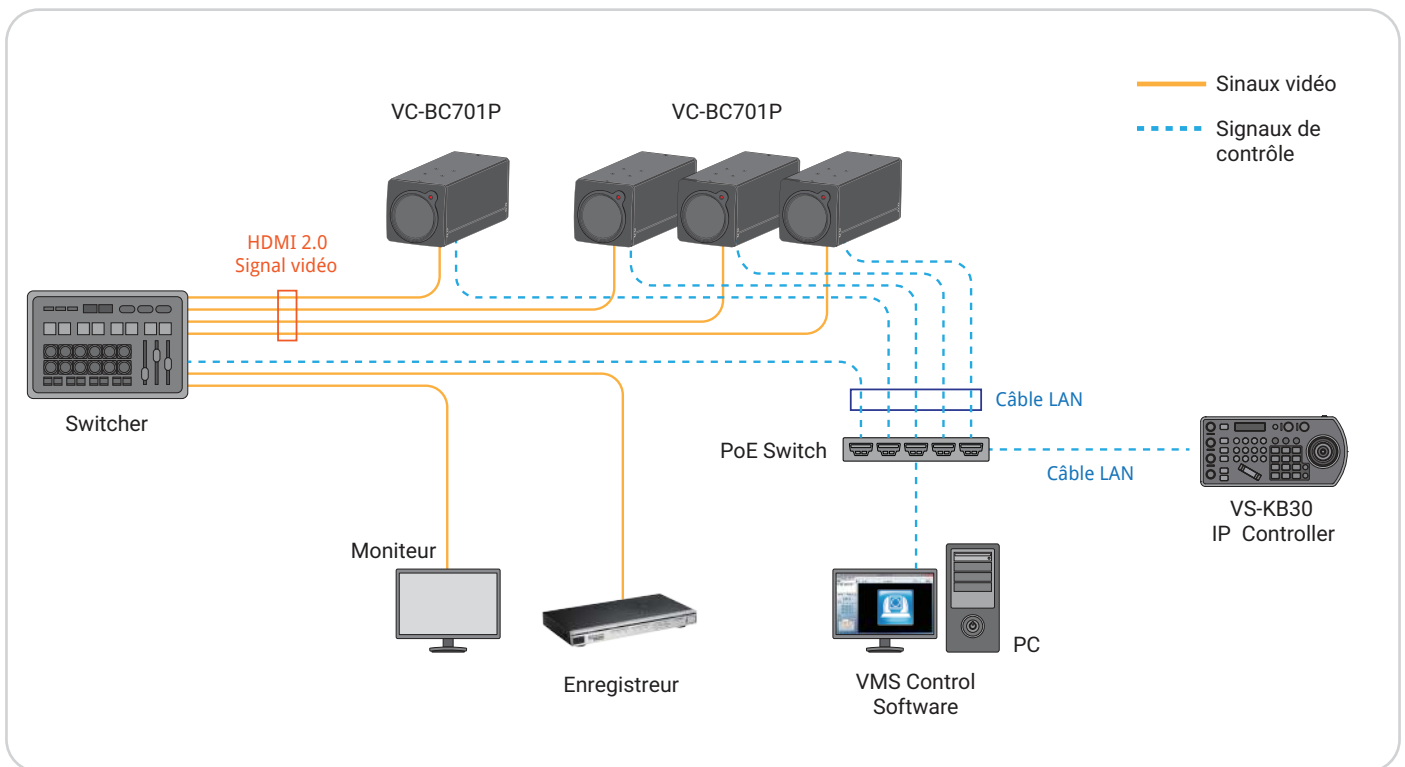

Connexion avec plusieurs caméras

Lumens®
Your Success...Our Passion!

www.MyLumens.com

Lumens Integration, Inc.
4116 Clipper Court
Fremont, CA, 94538
Phone : 888.542.3235
Fax : 510.252.1389

Lumens Europe
De Nayerstraat 17 9470
Denderleeuw Belgium
Phone : +32 473 58 38 95
Fax : +32 (0) 2 452 76 00