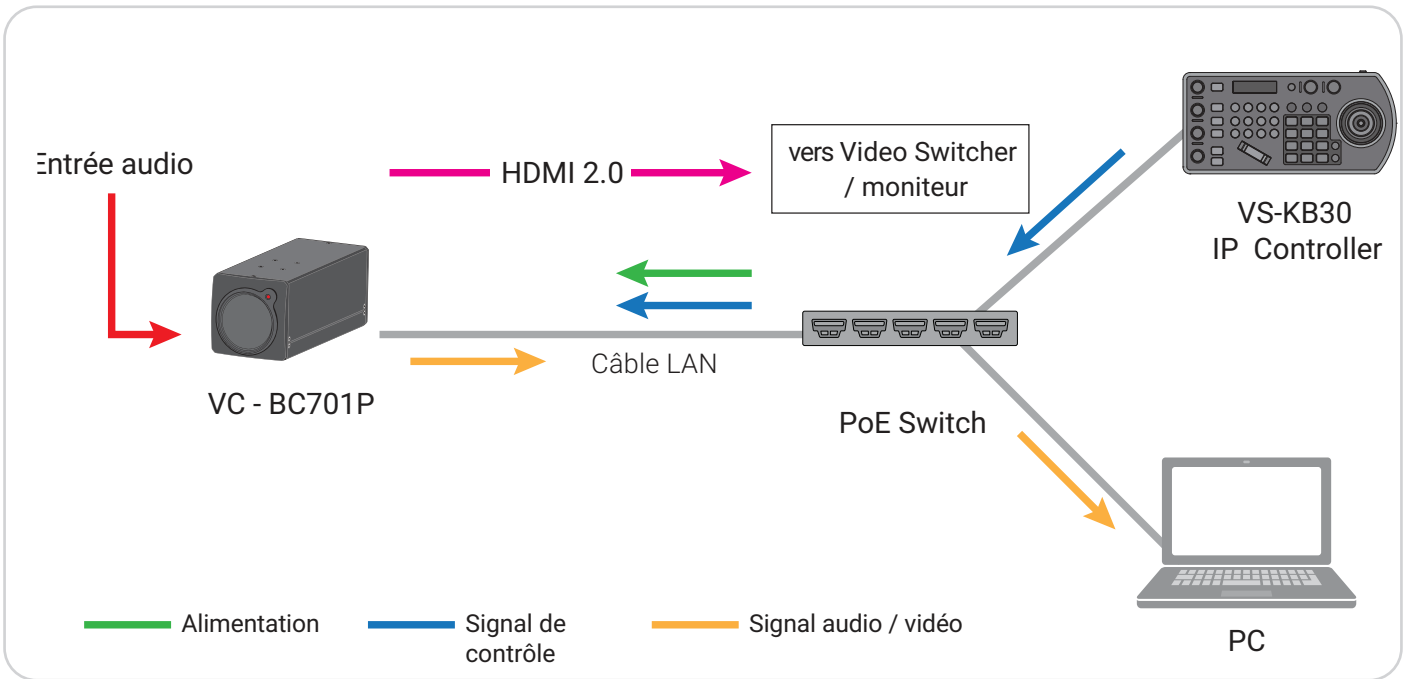

Connexion avec une seule caméra