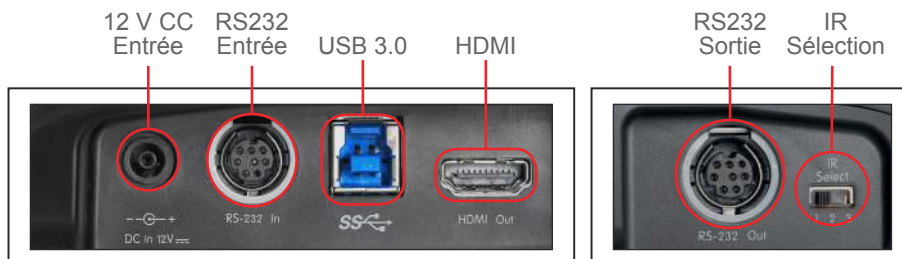

CONNEXIONS D'E/S