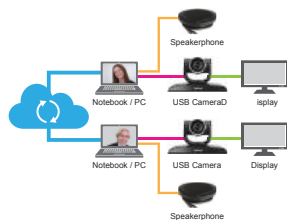

Compatible avec tous les systèmes Cloud et toutes les applications populaires :

Plus de détails

Intégration facile avec de nombreux logiciels

La VC-B30U peut fonctionner de façon transparente avec n'importe quel logiciel fonctionnant sur n'importe quel système d'exploitation prenant en charge les appareils USB 3.0.

USB 3.0 Plug and Play

La VC-B30U utilise des pilotes UVC standard. Il n'y a pas besoin d'installer des pilotes USB spéciaux. USB 3.0 est 10 fois plus rapide que la norme USB 2.0 et dispose d'une sortie à faible latence et non compressée.

Prend en charge une salle de conférences avec deux écrans

La VC-B30U dispose d'une connexion USB pouvant fonctionner avec n'importe quel logiciel de vidéoconférence. Une connexion HDMI peut être utilisée pour le deuxième écran afin de visualiser l'image de l'un des intervenants.

Contrôle facile

Contrôle facile tel que Panoramique, Inclinaison, Zoom et réglages par logiciel contrôleur de caméra PTZ USB Lumens. Prend en charge Windows et MAC OS.

128 positions prédéfinies

La VC-B30U comprend jusqu'à 128 paramètres prédéfinis pour les modes panoramique, inclinaison, zoom, mise au point, exposition et balance des blancs pour un enregistrement vidéo plus efficace.