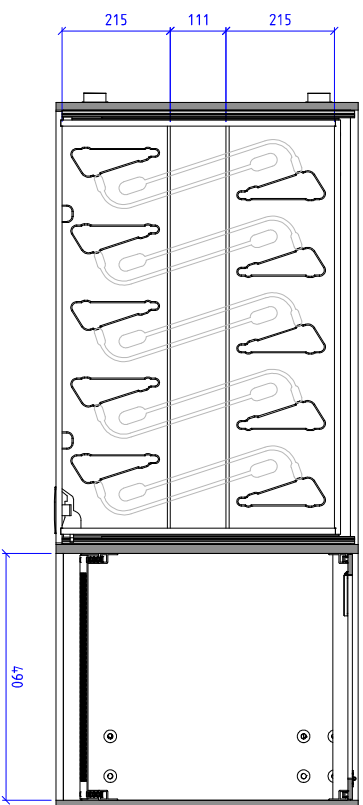

B-B

Scale 1:15	Houten Dolly 30x Flex Postje + Laadstations	Reference number: 502914	Date 09/03/2021
A4			
Multi 15 Zwart	Televic		
DCASE	Paddenvijverstraat 67a	8900 IEPER	www.dcase.be
			Author Thomas Wyffels