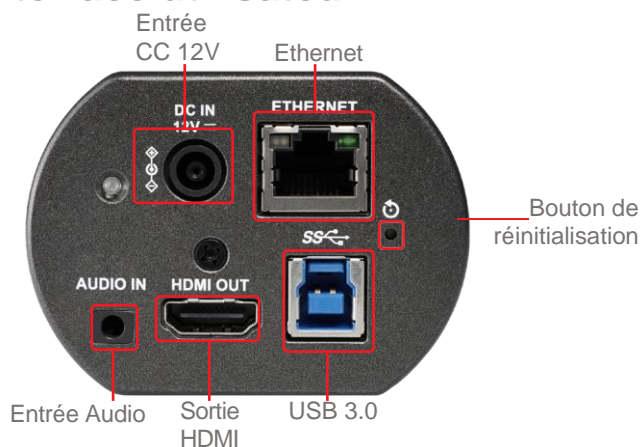

Interface utilisateur

Lumens®

Lumens Integration, Inc.
4116 Clipper Court
Fremont, CA, 94538
Téléphone : +1-866-600-0988
Fax : +1-510-252-1389

Lumens Europe
De Nayerstraat 17 9470
Denderleeuw Belgique
Téléphone : +32-473-58-38-95
Fax : +32-2-452-76-00