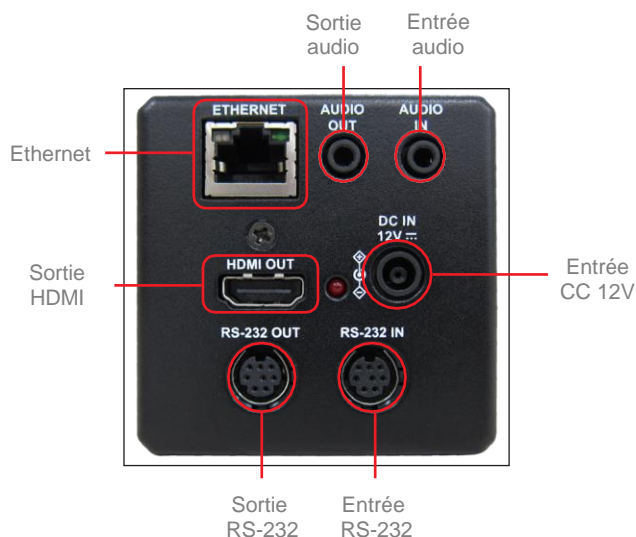

CONNEXIONS E/S

Lumens®

www.MyLumens.com

Lumens Integration, Inc.
4116 Clipper Court
Fremont, CA, 94538
Téléphone : +1-866-600-0988
Fax : +1-510-252-1389

Lumens Europe
De Nayerstraat 17 9470
Denderleeuw Belgique
Téléphone : +32-473-58-38-95
Fax : +32-2-452-76-00