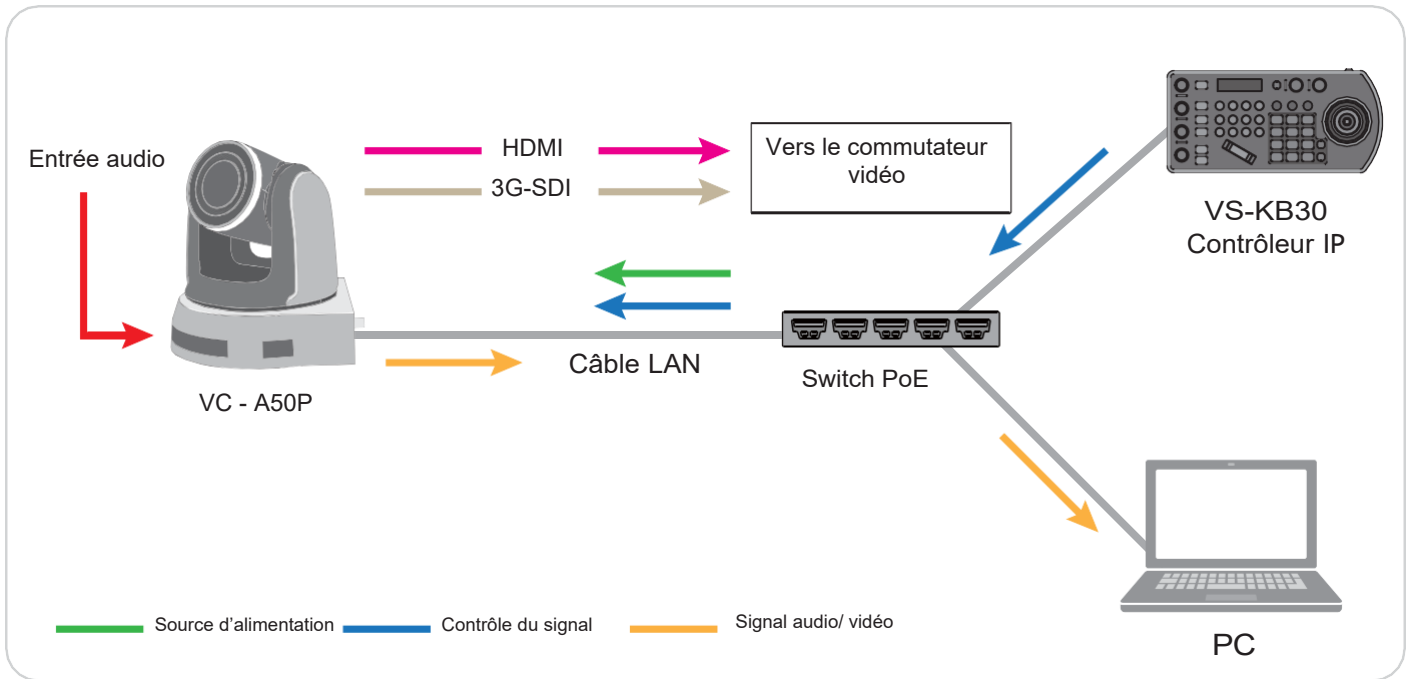

Connexion caméra unique