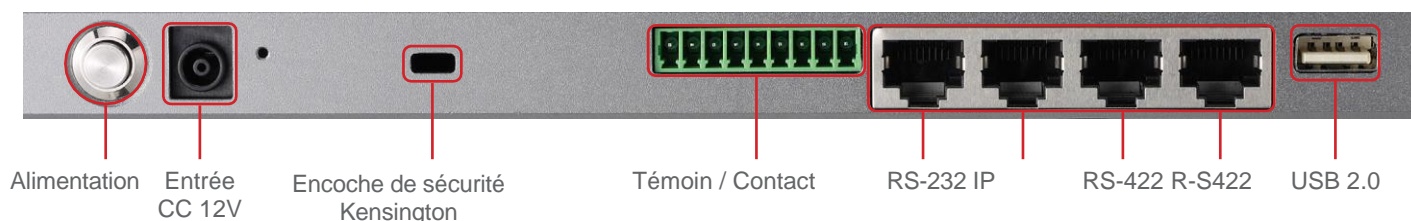

CONNEXIONS E/S