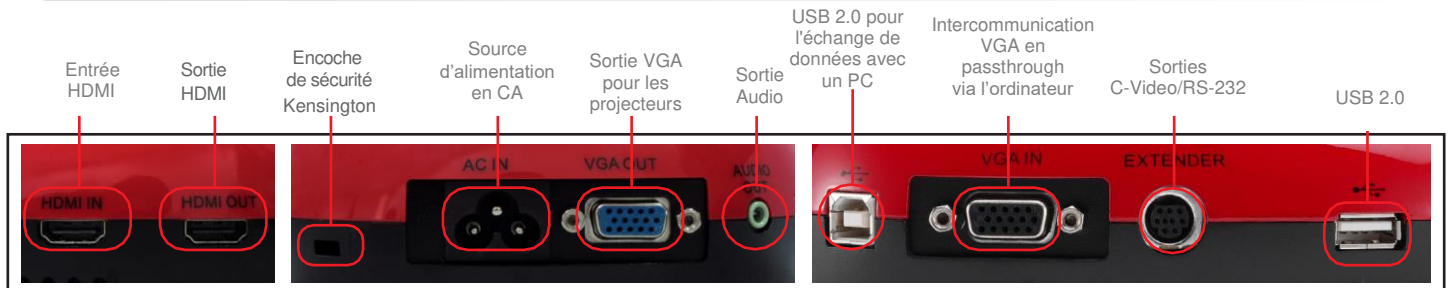

Interface utilisateur

Lumens®
We Make Your Job Easier

Lumens Integration, Inc.
4116 Clipper Court
Fremont, CA, 94538
Téléphone : +1-866-600-0988
Fax : +1-510-252-1389

Lumens Europe
De Nayerstraat 17 9470
Denderleeuw Belgique
Téléphone : +32-473-58-38-95
Fax : +32-2-452-76-00