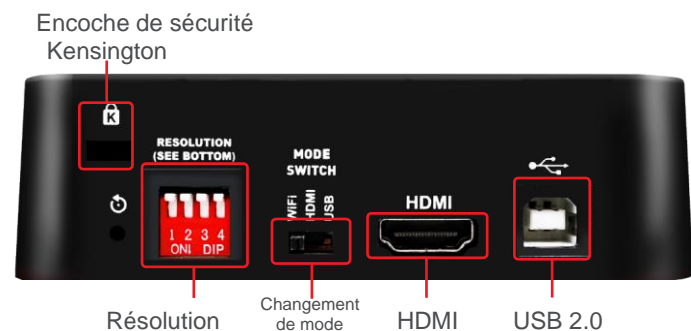

Interface utilisateur

Lumens®

Lumens Integration, Inc.
4116 Clipper Court
Fremont, CA, 94538
Téléphone : +1-866-600-0988
Fax : +1-510-252-1389

Lumens Europe
De Nayerstraat 17 9470
Denderleeuw Belgique
Téléphone : +32-473-58-38-95
Fax : +32-2-452-76-00

www.MvLumens.com