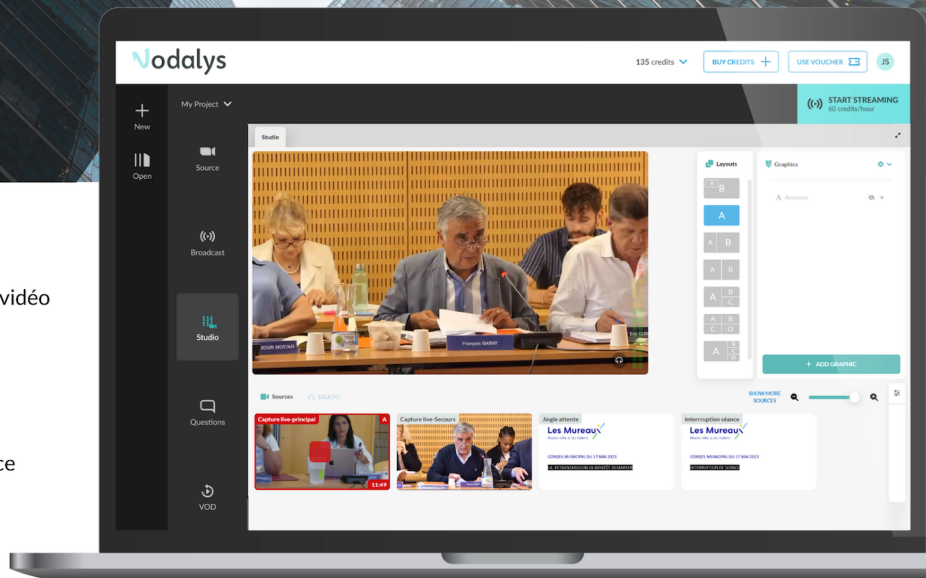

PUBLIC PLENARIES

Solution vidéo clé en main dédiée aux collectivités

PRO LIVE MADE EASY

- VODALYS STUDIO**
Solution de mixage & habillage et streaming vidéo
- VODALYS PLAYER**
Player vidéo dédié aux séances plénières
- VODALYS SMART CONNECT**
Module d'intégration avec Televic Conference
- SERVICES PROFESSIONNELS**
Formation et support technique

VODALYS propose aux collectivités une solution clé en main et utilisable facilement en totale autonomie permettant le mixage vidéo et la diffusion de leurs conseils sur un player dédié et sur les différents réseaux sociaux. Cette solution robuste et reconnue est déployée par de nombreuses municipalités de tout type, de la grande métropole à la ville moyenne de quelques milliers d'habitants, ainsi que par des conseils départementaux et régionaux.

VODALYS STUDIO

Mixage et streaming vidéo

- Créez votre contenu en direct
 - Mélangez vos sources vidéo
 - Ajoutez un logo, une bannière
 - Lancez un jingle
 - Lancez un carton d'interruption de séance
 - Incrustez des diapositives
 - Affichez le résultats des votes
- Partagez votre direct
 - Sur tous vos réseaux sociaux
 - Sur le portail web de votre collectivité
- Enregistrez votre vidéo et proposez la en replay sur votre site web

VODALYS PLAYER

Portail vidéo intégré à votre site web

- Proposez des fonctions vidéo avancées:
 - L'indexation de la vidéo avec l'ordre du jour et les prises de paroles
 - Le retour en arrière pendant le direct
 - Un mode « plein écran »
 - La transcription en sous-titrage
- Gérez les indexations automatiquement avec le système de conférence Televic Conference
- Respect des critères d'accessibilité du gouvernement (RGAA 4.1)
- Solution cloud hébergée en France